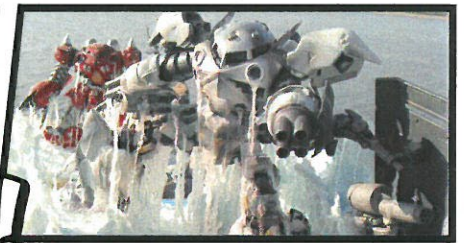

まるホビ

MARUGAME HOBBY FESTA 2018

香川最大級のプラモ・ジオラマ展

in BOAT RACE まるがめ

2018.10.20.sat - 21.sun
10:00~18:00 10:00~16:00

14時まで
入場無料

※14時以降は入場料100円が必要です。
※未成年者の入場は保護者の同伴が必要です。

(丸亀市富士見町4丁目1-1)

BOAT RACE まるがめ
会場：3F 特設会場

BANG!

WOW!

全長約3m、高さ約1m!!
「巨大ホワイトベース」展示!

SPLASH!

KA-BOOM!

BAZINGA!

一般参加の展示スペースあり!!
※当日受付にて対応いたします。
(展示品の管理は自己責任になります。)