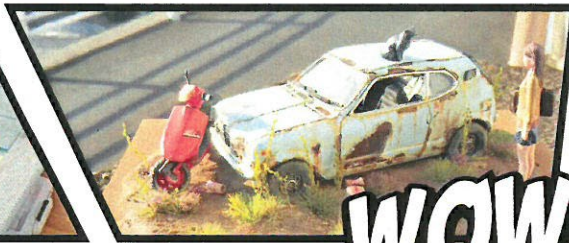

まるホビ

MARUGAME HOBBY FESTA 2018

香川最大級のプラモ・ジオラマ展

in BOAT RACE まるがめ

2018.10.20.sat - 21.sun
10:00~18:00 10:00~16:00

14時まで
入場無料

※14時以降は入場料100円が必要です。
※未成年者の入場は保護者の同伴が必要です。

(丸亀市富士見町4丁目1-1)

BOAT RACE まるがめ
会場：3F 特設会場

BANG!

WOW!

全長約3m、高さ約1m!!
「巨大ホワイトベース」展示!

SPLASH!

KA-BOOM!

BAZINGA!

一般参加の展示スペースあり!!
※当日受付にて対応いたします。
(展示品の管理は自己責任になります。)